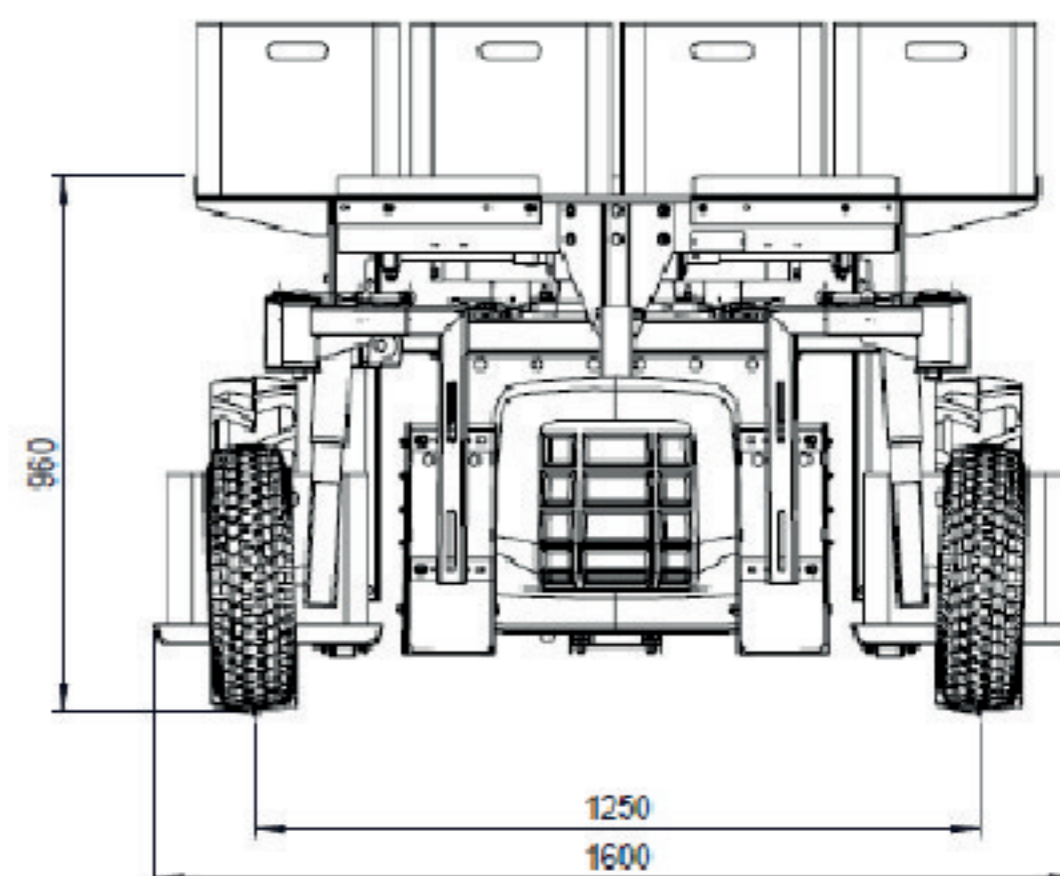

CARATTERISTICHE

ASVERDE è una macchina elettrica per la raccolta dell'asparago;

L'operatore è comodamente seduto e dalla sua posizione può facilmente tagliare e raccogliere gli asparagi verdi;

La macchina può essere facilmente guidata con i piedi per seguire e/o cambiare direzione o anche modificarla di poco;

La raccolta degli asparagi può essere fatta agevolmente, posizionando gli stessi in cassette poste in vicinanza dello spazio di lavoro;

Ottime le performance della macchina su terreni umidi e/o dopo pioggia.

CARATTERISTICHE TECNICHE

POTENZA MOTORE:	2 X 700 WATT S1
CONTROLLO MOTORE:	180ADC
VOLTAGGIO BATTERIA:	24 V
PACCHETTO BATTERIE:	4 PEZZI 85 AH AGM BATTERIE A CICLO PROFONDO
PESO A VUOTO	350 KG
VELOCITÀ	4,5 KM/H
PERCORRENZA	10,0 - 15 KM
COPERTONI E RUOTE	RUOTE MOTRICI 6.00 X 12 RUOTE NORMALI 5.00 X 8

OPERAZIONI:

DISPLAY CON POTENZIOMETRO, RETROMARCIA, FOLLE, ARRESTO DI EMERGENZA, LED-BATTERIE.

TELAIO: ASSEMBLAGGIO DI ACCIAIO SALDATO

OPZIONI DI CONSEGNA:

Completamente assemblato

OPZIONI AGGIUNTIVE:

PNEUMATICI

I pneumatici a bassa pressione offrono più aderenza sui terreni sabbiosi o fangosi

TETTUCCIO

Il tettuccio protegge il lavoratore e gli asparagi raccolti dalla pioggia o dal sole.

**SCOPRI DI PIÙ:
INQUADRA IL
QR CODE!**