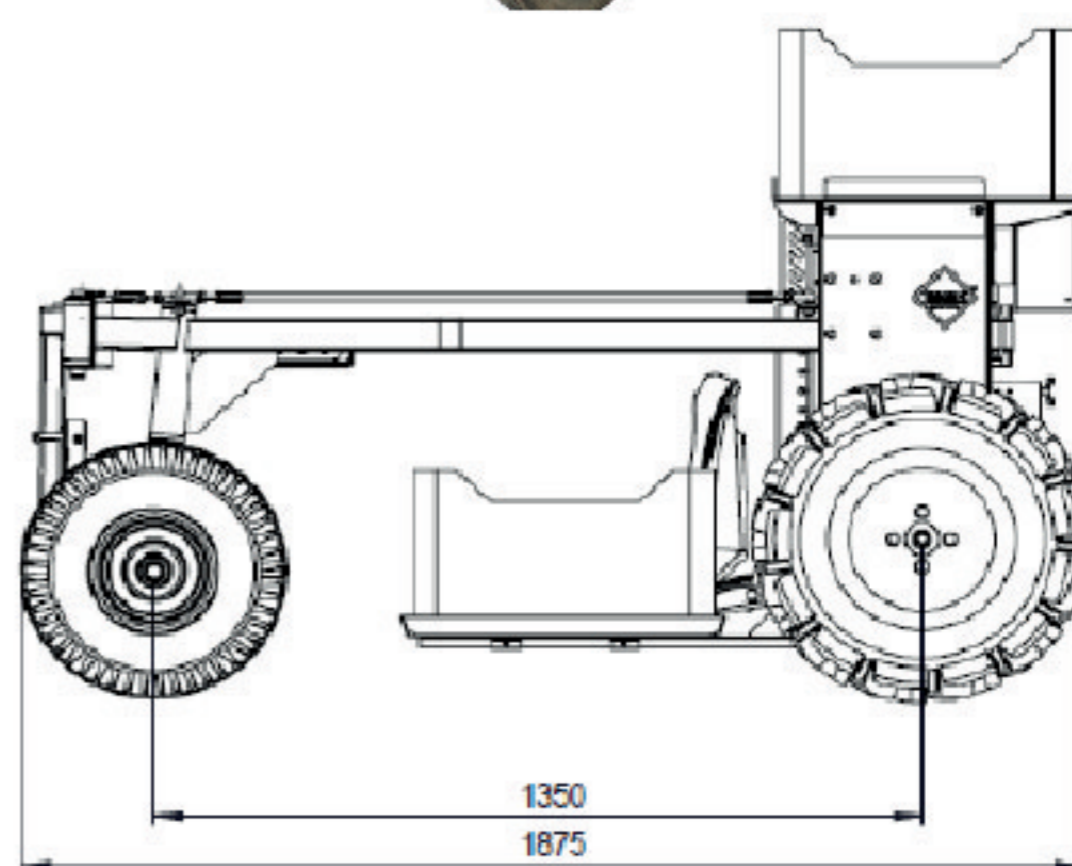

CARATTERISTICHE

ASVERDE è una macchina elettrica per la raccolta dell'asparago;

L'operatore è comodamente seduto e dalla sua posizione può facilmente tagliare e raccogliere gli asparagi verdi;

La macchina può essere facilmente guidata con i piedi per seguire e/o cambiare direzione o anche modificarla di poco;

La raccolta degli asparagi può essere fatta agevolmente, posizionando gli stessi in cassette poste in vicinanza dello spazio di lavoro;

Ottime le performance della macchina su terreni umidi e/o dopo pioggia.

CARATTERISTICHE TECNICHE

POTENZA MOTORE:	2 X 700 WATT S1
CONTROLLO MOTORE:	180ADC
VOLTAGGIO BATTERIA:	24 V
PACCHETTO BATTERIE:	4 PEZZI 85 AH AGM BATTERIE A CICLO PROFONDO
PESO A VUOTO	350 KG
VELOCITÀ	4,5 KM/H
PERCORRENZA	10,0 - 15 KM
COPERTONI E RUOTE	RUOTE MOTRICI 6.00 X 12 RUOTE NORMALI 5.00 X 8

OPERAZIONI:

DISPLAY CON POTENZIOMETRO, RETROMARCIA, FOLLE, ARRESTO DI EMERGENZA, LED-BATTERIE.

TELAIO: ASSEMBLAGGIO DI ACCIAIO SALDATO

OPZIONI DI CONSEGNA:

Completamente assemblato

OPZIONI AGGIUNTIVE:

PNEUMATICI

I pneumatici a bassa pressione offrono più aderenza sui terreni sabbiosi o fangosi

TETTUCCIO

Il tettuccio protegge il lavoratore e gli asparagi raccolti dalla pioggia o dal sole.

**SCOPRI DI PIÙ:
INQUADRA IL
QR CODE!**